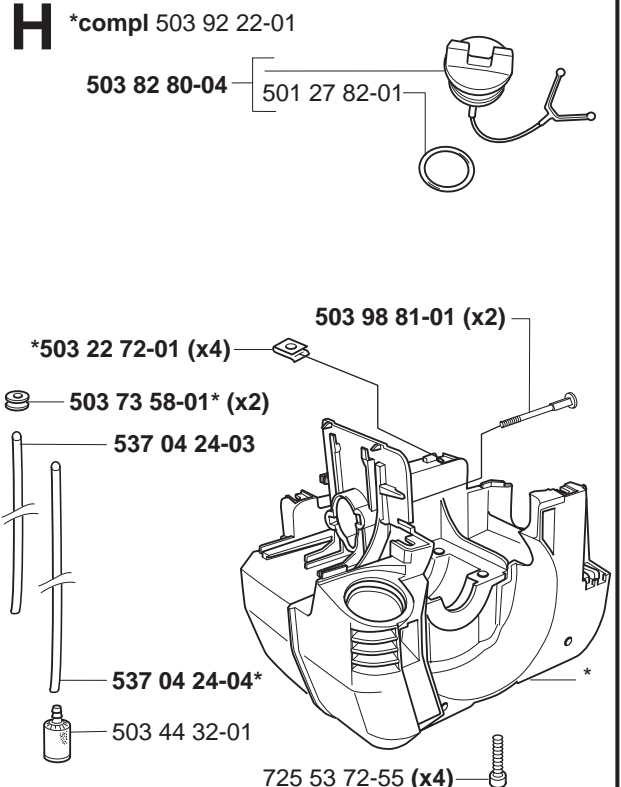

GR2032, 2036

Spare parts
Ersatzteile
Pièces détachées
Reserve onderdelen
Repuestos
Reservdelar

A

*compl 503 78 05-04

GR 2032

B

*compl 502 19 58-14
**compl 503 72 43-04

GR 2032

Q**GR 2036****R**

*compl 502 19 60-02
 **compl 502 19 58-14

GR 2036

C**D****E****F****G****H**

J

*compl 503 90 47-02

**K**

compl 502 21 92-04