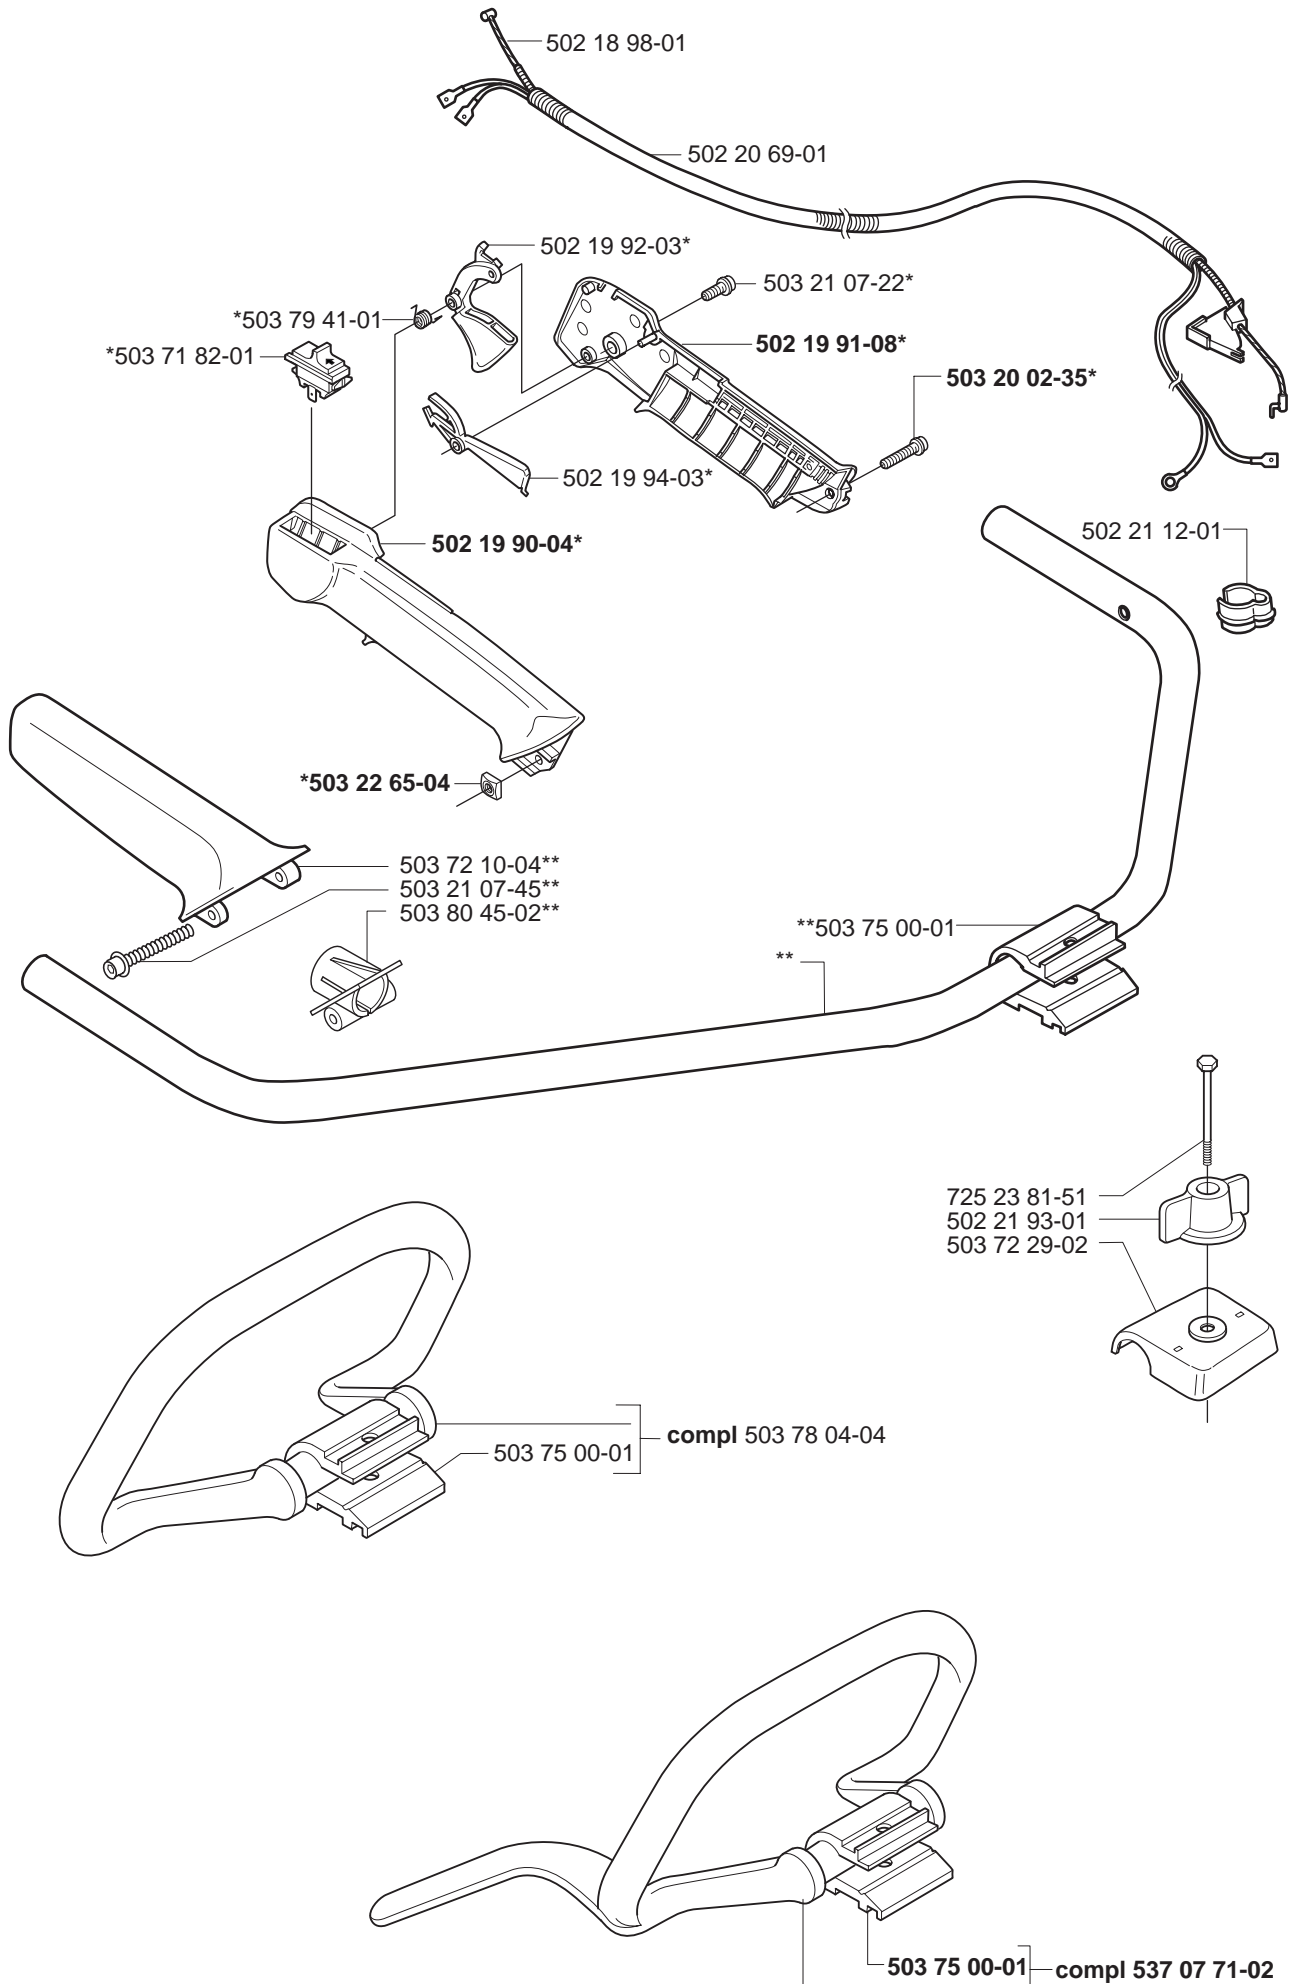

GR2032, 2036

Spare parts
Ersatzteile
Pièces détachées
Reserve onderdelen
Repuestos
Reservdelar

A

*compl 503 78 05-04

GR 2032

B

*compl 502 19 58-14
**compl 503 72 43-04

GR 2032

Q**GR 2036****R**

*compl 502 19 60-02
 **compl 502 19 58-14

GR 2036

C**D****E****F****G****H**

J

*compl 503 90 47-02

**K**

compl 502 21 92-04

GR 2032

compl 503 75 83-01

GR 2036

L***compl 503 79 06-01****M*****compl 502 21 95-03****N****compl 537 05 27-01****Walbro WT 548**

P Accessories
 Zubehöre
 Accessoires
 Accesorios
 Tillbehör

compl 503 73 63-07
 compl 503 73 63-08 (USA)