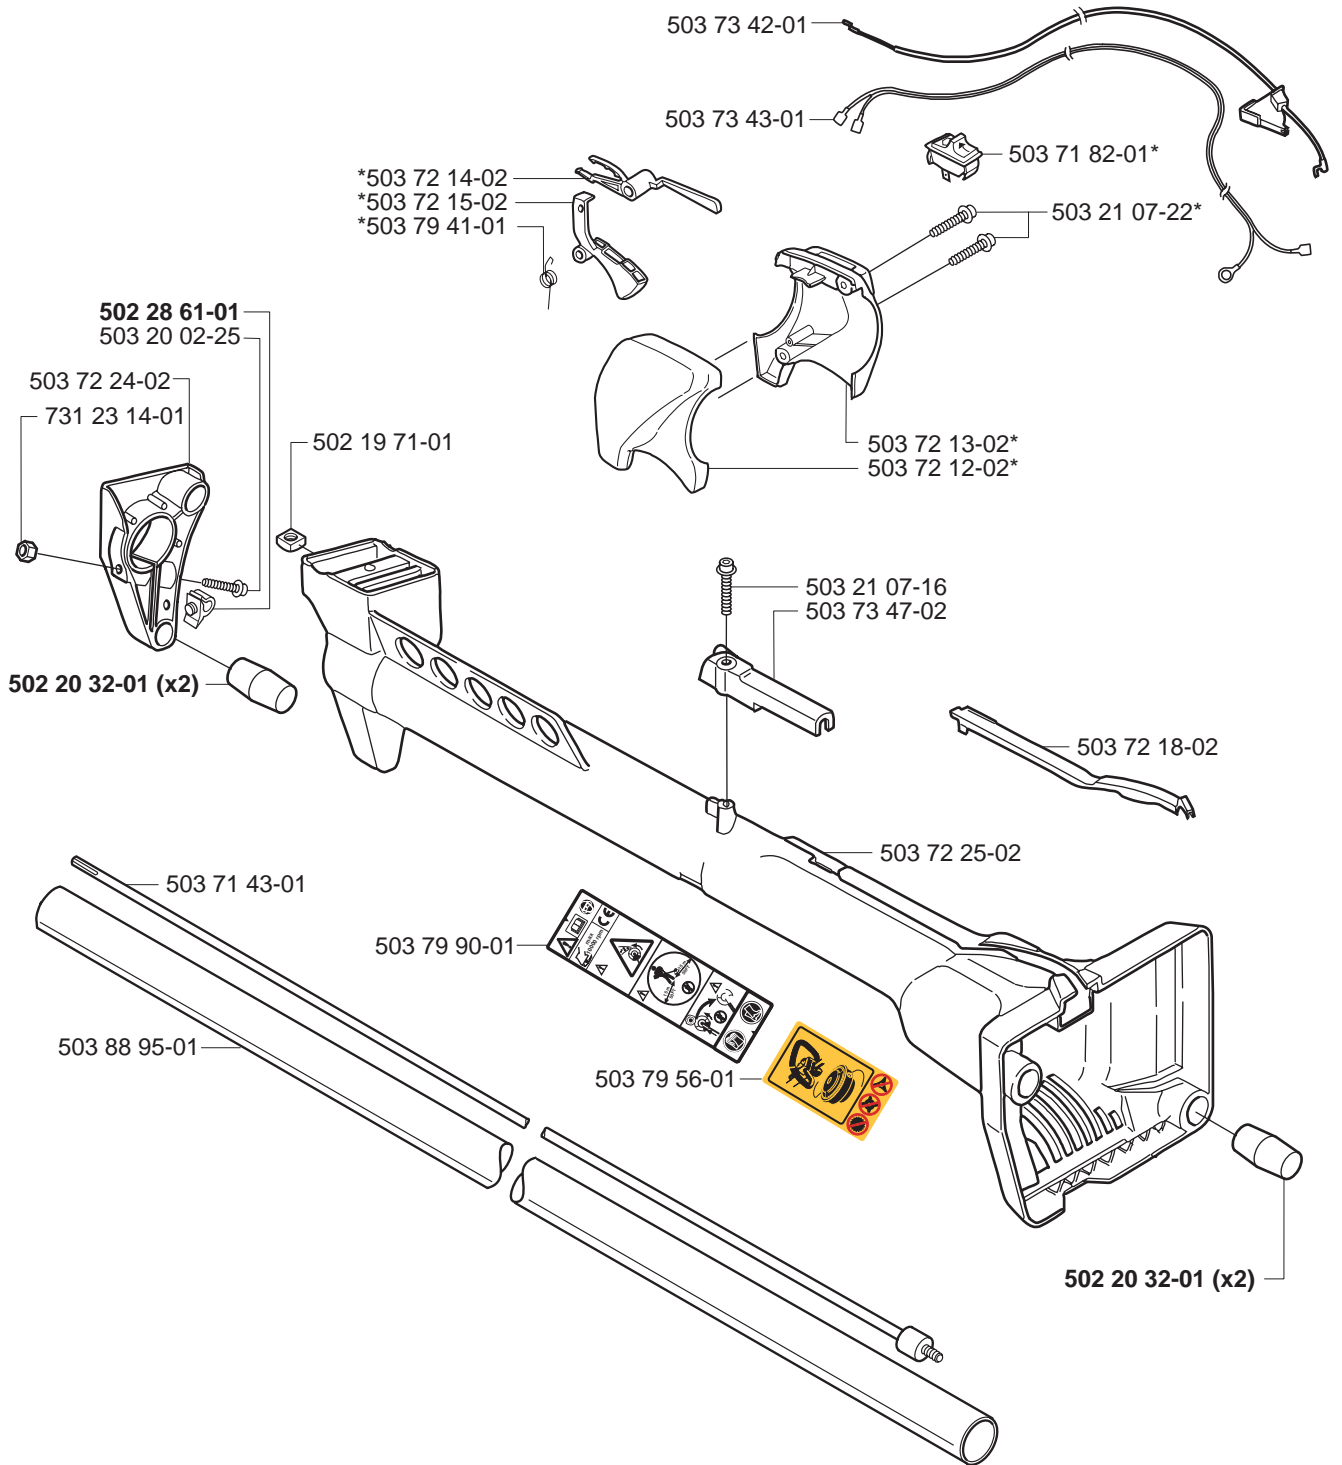

GR2032, 2036

Spare parts
Ersatzteile
Pièces détachées
Reserve onderdelen
Repuestos
Reservdelar

A

*compl 503 78 05-04

GR 2032

B

*compl 502 19 58-14
**compl 503 72 43-04

GR 2032