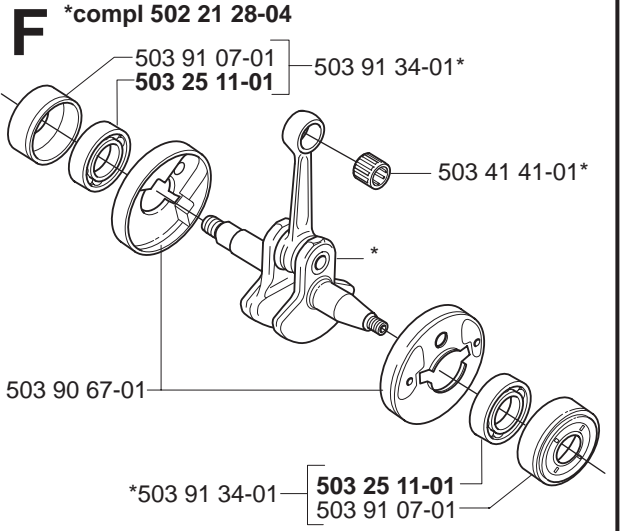

GR2032, 2036

Spare parts
Ersatzteile
Pièces détachées
Reserve onderdelen
Repuestos
Reservdelar

A

*compl 503 78 05-04

GR 2032

B

*compl 502 19 58-14
**compl 503 72 43-04

GR 2032

Q**GR 2036****R**

*compl 502 19 60-02
 **compl 502 19 58-14

GR 2036

C**D****E****F****G****H**

J

*compl 503 90 47-02

**K**

compl 502 21 92-04