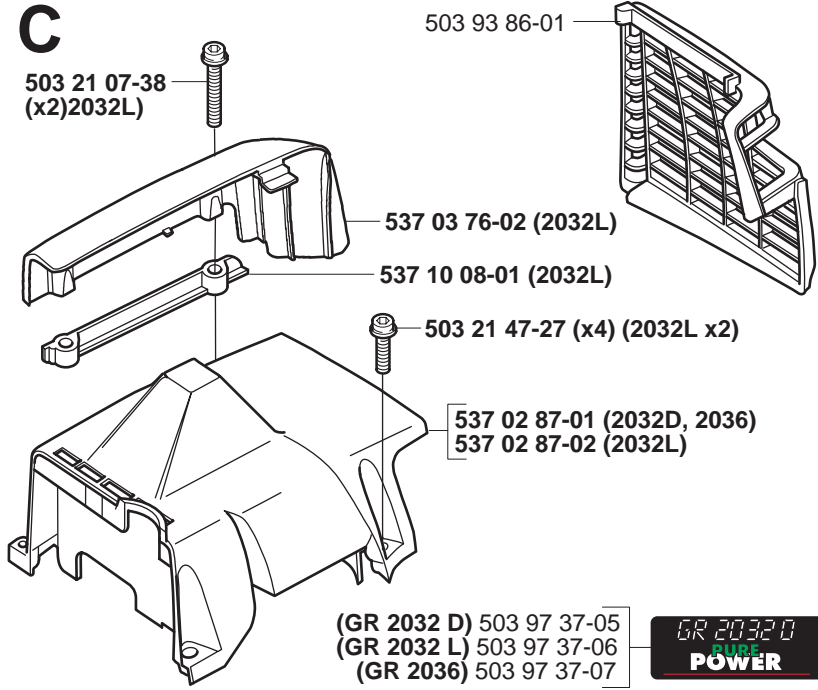

GR2032, 2036

Spare parts
Ersatzteile
Pièces détachées
Reserve onderdelen
Repuestos
Reservdelar

A

*compl 503 78 05-04

GR 2032

B

*compl 502 19 58-14
**compl 503 72 43-04

GR 2032

Q**GR 2036****R**

*compl 502 19 60-02
 **compl 502 19 58-14

GR 2036

C**D****E****F****G****H**

J

*compl 503 90 47-02

**K**

compl 502 21 92-04