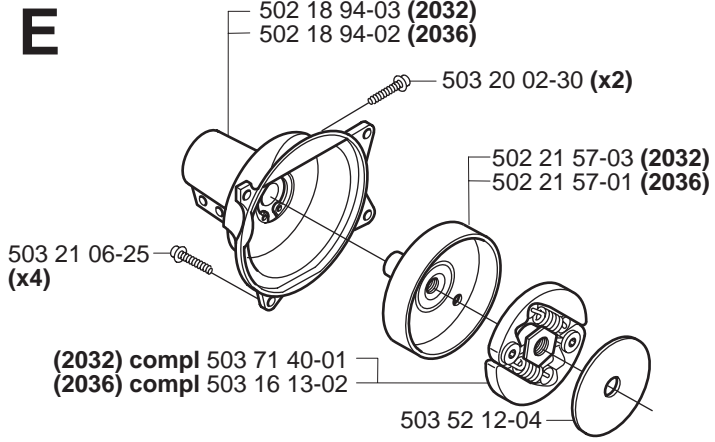

GR2032, 2036

Spare parts
Ersatzteile
Pièces détachées
Reserve onderdelen
Repuestos
Reservdelar

A

*compl 503 78 05-04

GR 2032

B

*compl 502 19 58-14
**compl 503 72 43-04

GR 2032

Q**GR 2036****R**

*compl 502 19 60-02
 **compl 502 19 58-14

GR 2036

C**D****E****F****G****H**

J

*compl 503 90 47-02

**K**

compl 502 21 92-04