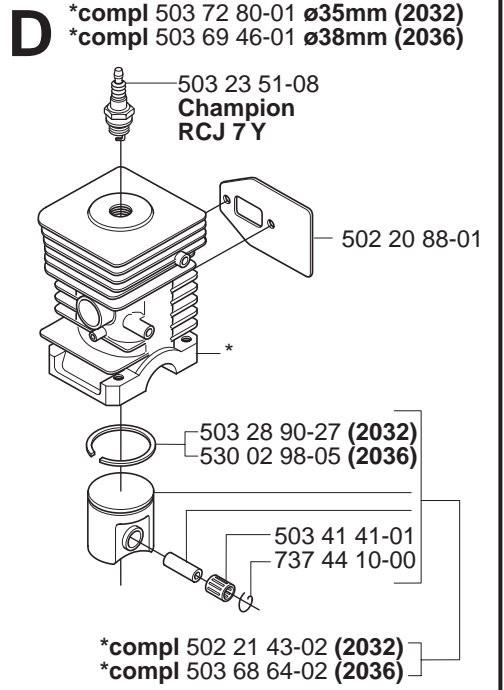

GR2032, 2036

Spare parts
Ersatzteile
Pièces détachées
Reserve onderdelen
Repuestos
Reservdelar

A

*compl 503 78 05-04

GR 2032

B

*compl 502 19 58-14
**compl 503 72 43-04

GR 2032

Q**GR 2036****R**

*compl 502 19 60-02
 **compl 502 19 58-14

GR 2036

C**D****E****F****G****H**

J

*compl 503 90 47-02

**K**

compl 502 21 92-04