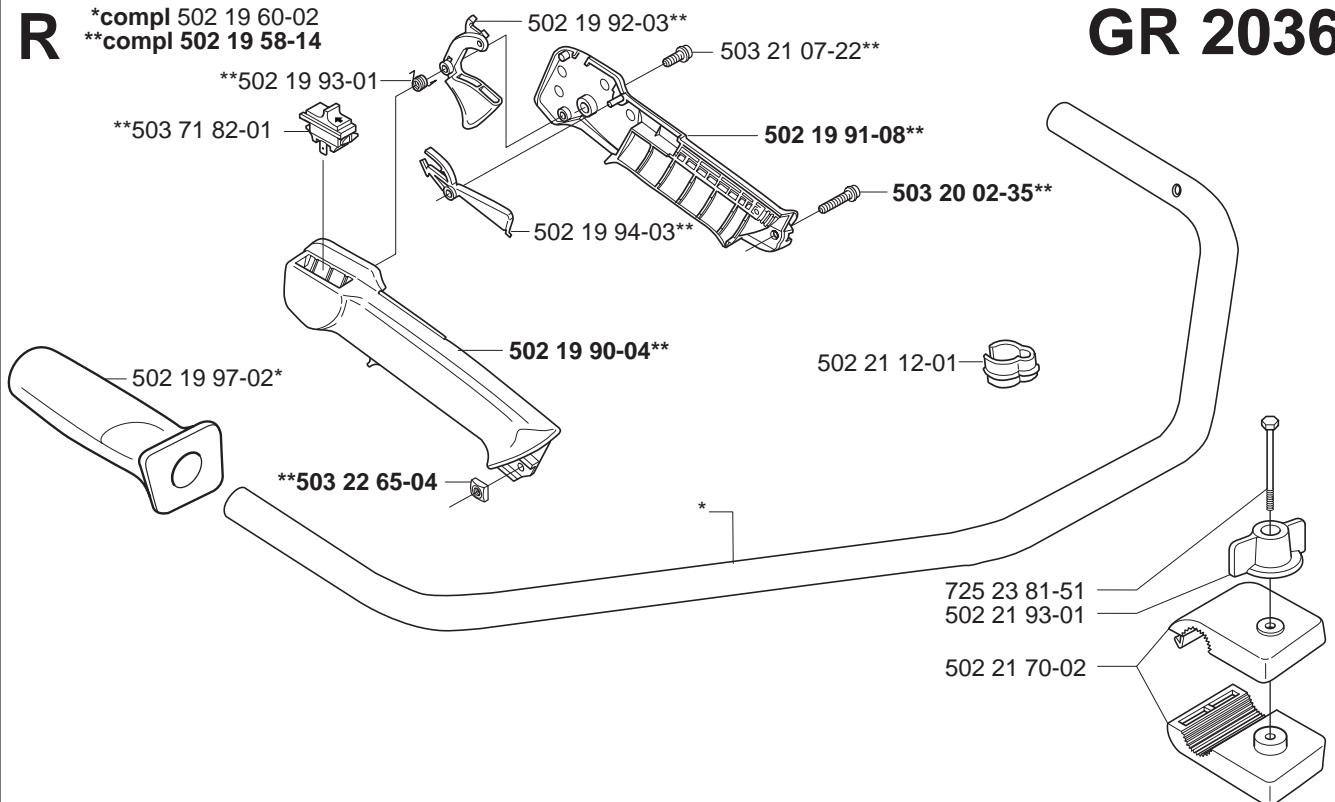

GR2032, 2036

Spare parts
Ersatzteile
Pièces détachées
Reserve onderdelen
Repuestos
Reservdelar

A

*compl 503 78 05-04

GR 2032

B

*compl 502 19 58-14
**compl 503 72 43-04

GR 2032

Q**GR 2036****R**

*compl 502 19 60-02
 **compl 502 19 58-14

GR 2036

C**D****E****F****G****H**

J

*compl 503 90 47-02

**K**

compl 502 21 92-04